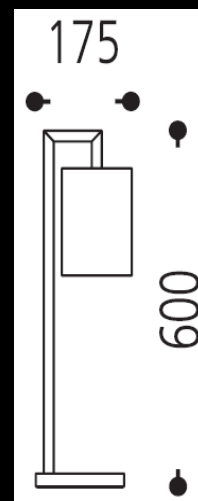

Specification Sheet

13.150.33-3845

Nickel matt
für 1 x E27

Schirm 3845:

Chintz naturweiß 135

Abm. (LxBxH) ca. 300 x 125 x 180 mm

by BAULMANN LEUCHTEN GMBH | Selscheder Weg 24 | D-59846 Sundern
Tel. +49 (0)2933 847-0 | Fax +49 (0)2933 847-100 | E-Mail: info@baulmann.com
Mehr Informationen gibt es auf www.baulmann.com