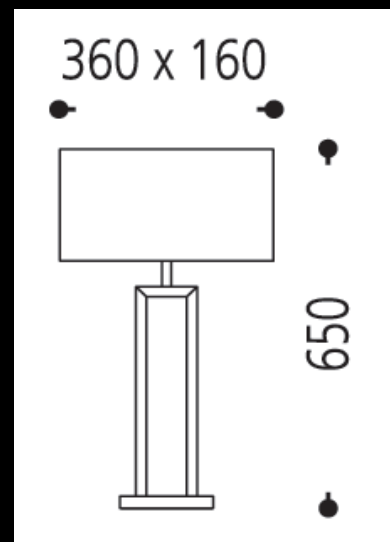

# Specification Sheet

Achtung! Abbildung ähnlich - Leuchte ohne LED-Leselicht!

## 13.152.33-3847

Nickel matt  
für 1 x E27

### Schirm 3847:

Chintz naturweiß I35

Abm. (LxBxH) ca. 360 x 160 x 200 mm

ebenso erhältlich mit Leselicht (13.153.33)

by BAULMANN LEUCHTEN GMBH | Selscheder Weg 24 | D-59846 Sundern  
Tel. +49 (0)2933 847-0 | Fax +49 (0)2933 847-100 | E-Mail: info@baulmann.com  
Mehr Informationen gibt es auf [www.baulmann.com](http://www.baulmann.com)