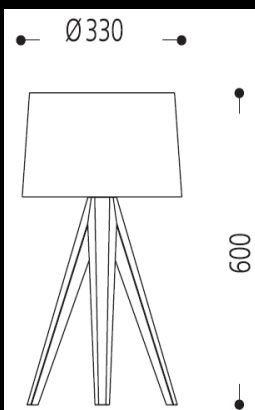

# Specification Sheet

13.156.69 - 4007

Schwarz  
für 1 x E27

Schirm 4007:  
Chintz naturweiß 135  
Durchmesser ca. 300/330 mm, Höhe ca. 210 mm

ebenso erhältlich mit Schirm 4009 (Chintz grau 128 außen; Contra H grob natur 105 innen)