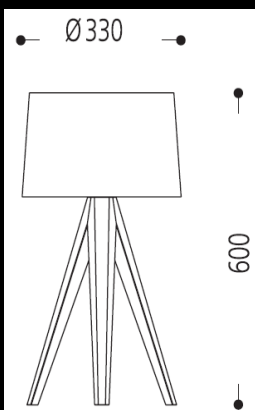

Specification Sheet

13.156.69 - 4007

Schwarz
für 1 x E27

Schirm 4007:
Chintz naturweiß 135
Durchmesser ca. 300/330 mm, Höhe ca. 210 mm

ebenso erhältlich mit Schirm 4009 (Chintz grau 128 außen; Contra H grob natur 105 innen)