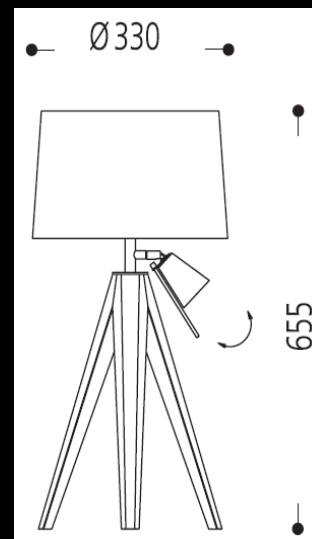

Specification Sheet

13.157.69 - 4007

Schwarz
für 1 x E27 und 1 x LED GU10 230 V / 3 Watt

Schirm 4007:
Chintz naturweiß 135
Durchmesser ca. 300/330 mm, Höhe ca. 210 mm

ebenso erhältlich mit Schirm 4009 (Chintz grau 128 außen; Contra H grob natur 105 innen)