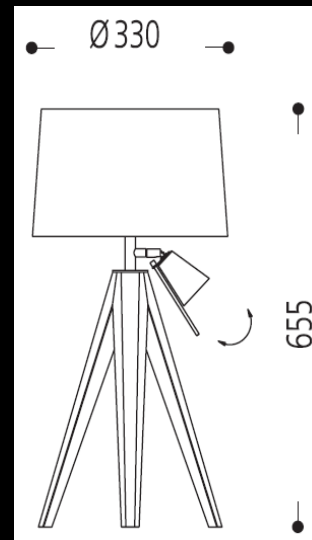

Specification Sheet

13.157.69 - 4007

Schwarz
für 1 x E27 und 1 x LED GU10 230 V / 3 Watt

Schirm 4007:
Chintz naturweiß 135
Durchmesser ca. 300/330 mm, Höhe ca. 210 mm

ebenso erhältlich mit Schirm 4009 (Chintz grau 128 außen; Contra H grob natur 105 innen)