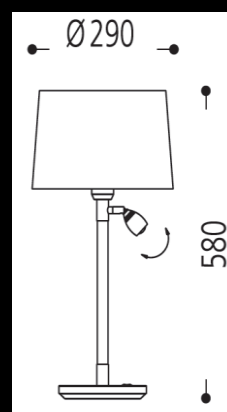

Specification Sheet

Achtung: Abbildung ähnlich - Leuchte mit LED Leselicht!

13.325.05 - 4034

Kupfer / Stoffgewebe schwarz
für 1 x E27 und mit LED Leselicht 1 Watt, ca. 2.700 Kelvin
inkl. Schaltnetzteil

Schirm 4034:

Spiegelfolie Kupfer 704
Durchmesser oben/unten ca. 260/290 mm
Höhe ca. 185 mm

by BAULMANN LEUCHTEN GMBH | Selscheder Weg 24 | D-59846 Sundern
Tel. +49 (0)2933 847-0 | Fax +49 (0)2933 847-100 | E-Mail: info@baulmann.com
Mehr Informationen gibt es auf www.baulmann.com