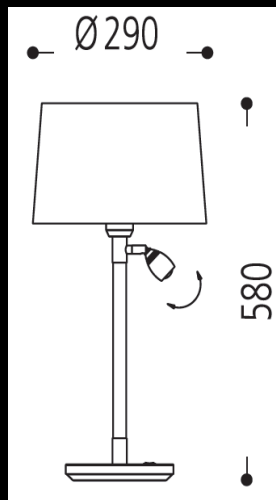

Specification Sheet

13.325.14 - 3886

Chrom / Stoffgewebe schwarz
für 1 x E27 und mit LED Leselicht 1 Watt, ca. 2.700 Kelvin
inkl. Schaltnetzteil

Schirm 3886:
Chintz naturweiß 135

ebenso erhältlich in Kupfer (05) mit Schirm 4034: Spiegelfolie Kupfer 704