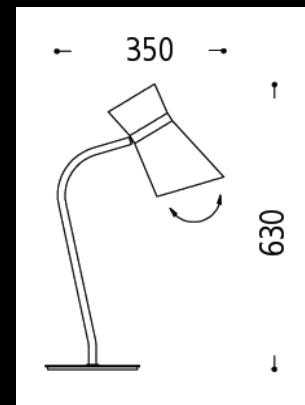

# Specification Sheet

13.326.03-4210

schwarz / messing matt  
1x GX53 LED 230 V / 5 Watt

Schirm 4210:  
Chintz schwarz auf Gold | 39  
Durchmesser oben/unten ca. | 115/150 mm  
Höhe ca. 250 mm

ebenso erhältlich:      schwarz (69)  
                                    Chintz naturweiß | 35 (4209)