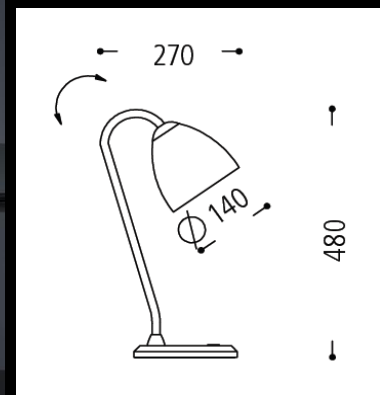

Specification Sheet

14.245.69

Schwarz / Stoffgewebe schwarz
für LED Leuchtmittel GX53 230 V / ca. 5 Watt
Höhe ca. 480 mm
Ausladung ca. 270 mm

by BAULMANN LEUCHTEN GMBH | Selscheder Weg 24 | D-59846 Sundern
Tel. +49 (0)2933 847-0 | Fax +49 (0)2933 847-100 | E-Mail: info@baulmann.com
Mehr Informationen gibt es auf www.baulmann.com