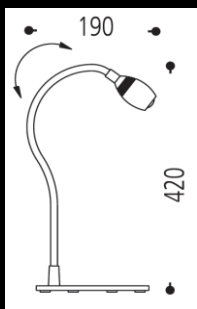

Specification Sheet

14.345.69

Chrom / Stoffgewebe Schwarz
inkl. 4 Watt LED, ca. 2.700 Kelvin
inkl. Steckerschaltnetzteil
Gesamthöhe ca. 420 mm

ebenso erhältlich in: Samt grün (37), Samt orange (64), Samt violett (65)
Stoffgewebe camouflagen (67)