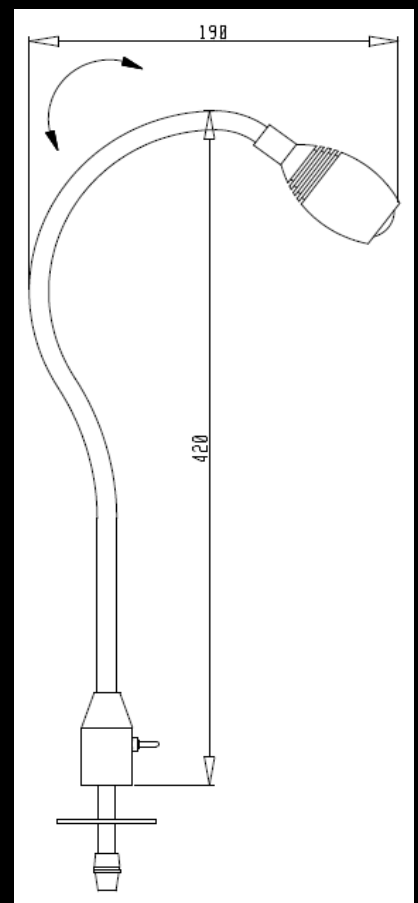

Specification Sheet

14.346.69

Chrom / Stoffgewebe schwarz
inkl. 4 Watt LED, ca. 2.700 Kelvin
inkl. Schaltnetzteil (lose beigelegt)
Gesamthöhe ca. 420 mm

ebenso erhältlich in: Samt grün (37), Samt orange (64), Samt violett (65)
 Stoffgewebe Camouflage (67)