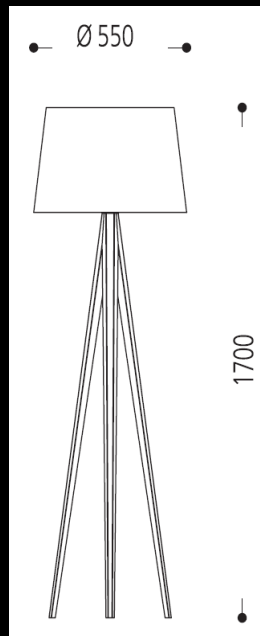

# Specification Sheet

23.156.69 - 4001

Schwarz  
für I x E 27  
mit Fußtretschalter

Schirm 4001:  
Chintz naturweiß I35  
Durchm. Ca. 450/550 mm, Höhe ca. 350 mm

ebenso erhältlich mit: Schirm 4005 (Chintz grau I28 außen; Contra H grob natur I05 innen)