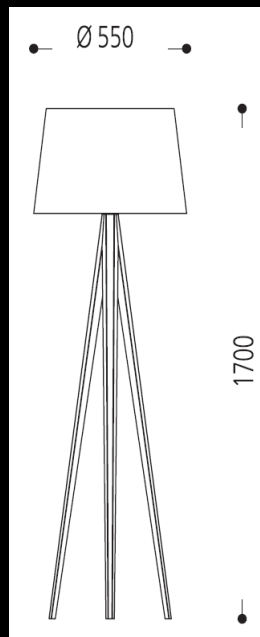

Specification Sheet

23.156.69 - 4001

Schwarz
für 1 x E 27
mit Fußtretschalter

Schirm 4001:
Chintz naturweiß 135
Durchm. Ca. 450/550 mm, Höhe ca. 350 mm

ebenso erhältlich mit Schirm 4005 (Chintz grau 128 außen; Contra H grob natur 105 innen)