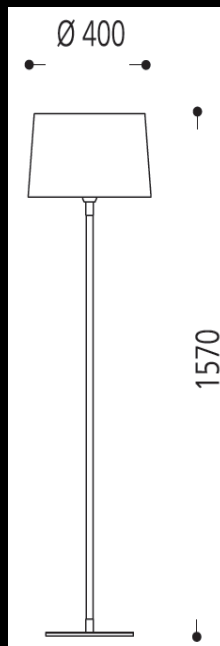

Specification Sheet

23.323.05 - 4033

Kupfer / Stoffgewebe schwarz
für 1 x E27

Schirm 4033:

Spiegelfolie Kupfer 704

Durchmesser ca. 360 / 400 mm

Höhe ca. 250 mm

by BAULMANN LEUCHTEN GMBH | Selscheder Weg 24 | D-59846 Sundern
Tel. +49 (0)2933 847-0 | Fax +49 (0)2933 847-100 | E-Mail: info@baulmann.com
Mehr Informationen gibt es auf www.baulmann.com