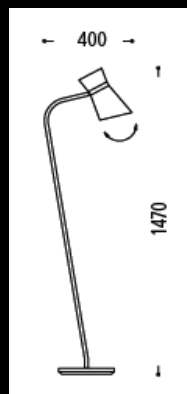

Specification Sheet

23.326.69 - 4204

Schwarz
für 1x GX35 5W LED
Schirm 4204:
Chintz naturweiß 135
Durchmesser ca. 360/400 mm, Höhe ca. 250 mm

ebenso erhältlich:

23.326.03
schwarz / messing matt

Schirm 4205
Chintz schwarz-innen gold 139