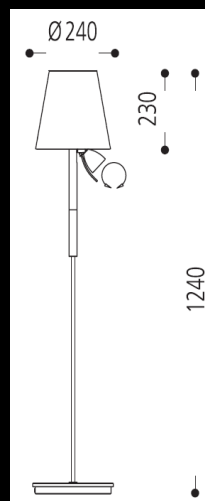

# Specification Sheet

23.408.30-684

Nickel blank

Glas weiß mattiert

für 1 x GY6,35 QT12 12 V / 50 Watt

mit zusätzlichem Leselicht für 1 x GZ4 QR-CBC35 / 20 Watt

inkl. elektronischem Transformator 20 - 70 VA