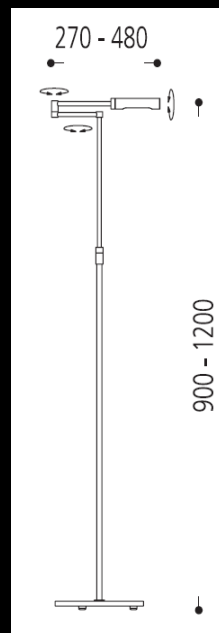

Specification Sheet

24.155.30

Nickel blank

Reflektor drehbar, höhenverstellbar

inkl. 1 x 3 Watt Line-LED warmweiß

inkl. Steckerschaltnetzteil