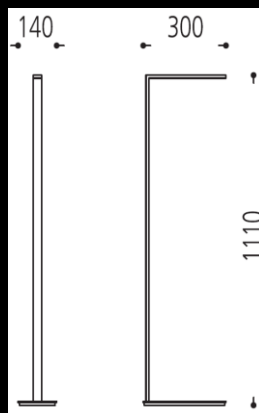

Specification Sheet

24.156.33

Nickel matt
inkl. 1 x 3 Watt LED warmweiß
inkl. Steckerschaltnetzteil
Gesamthöhe ca. 1.110 mm

by BAULMANN LEUCHTEN GMBH | Selscheder Weg 24 | D-59846 Sundern
Tel. +49 (0)2933 847-0 | Fax +49 (0)2933 847-100 | E-Mail: info@baulmann.com
Mehr Informationen gibt es auf www.baulmann.com