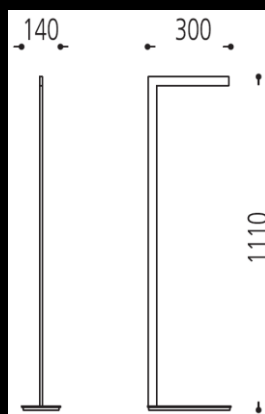

Specification Sheet

24.157.33

Nickel matt
inkl. 1 x 3 Watt LED warmweiß
inkl. Steckerschaltnetzteil
Gesamthöhe ca. 1.110 mm

by BAULMANN LEUCHTEN GMBH | Selscheder Weg 24 | D-59846 Sundern
Tel. +49 (0)2933 847-0 | Fax +49 (0)2933 847-100 | E-Mail: info@baulmann.com
Mehr Informationen gibt es auf www.baulmann.com