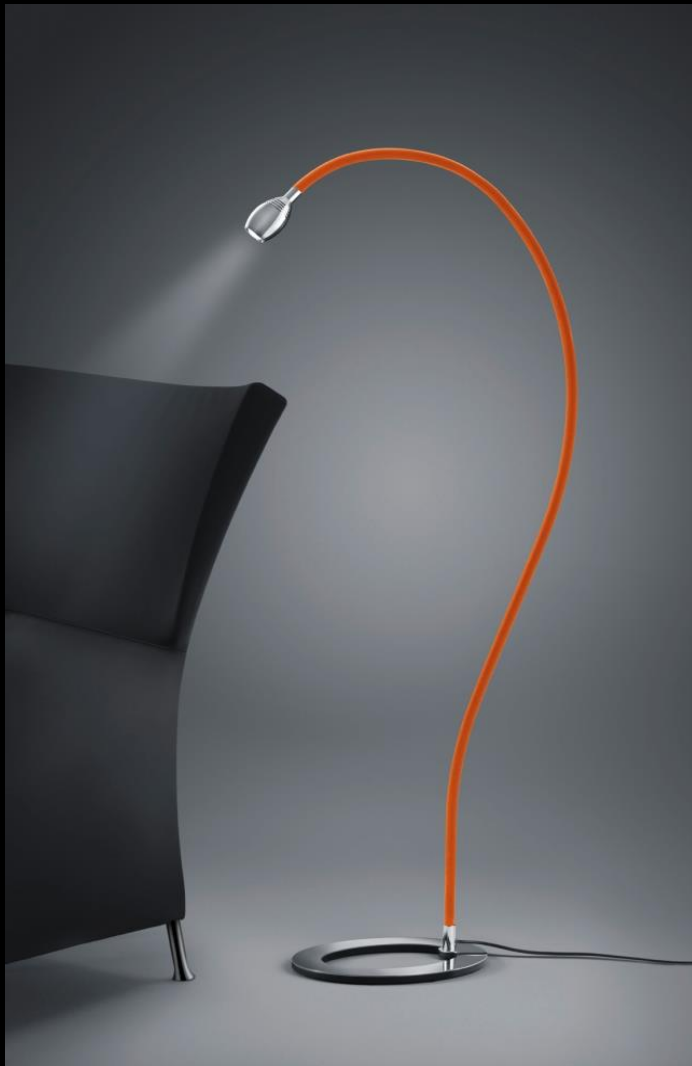

Specification Sheet

24.345.64

Chrom / Samt orange
inkl. 4 Watt LED, ca. 2.700 Kelvin
inkl. Steckerschaltnetzteil
Gesamthöhe ca. 1.200 mm

ebenso erhältlich in Samt grün (37), Samt violett (64), Stoffgewebe schwarz (69)
Stoffgewebe camouflagel (67)