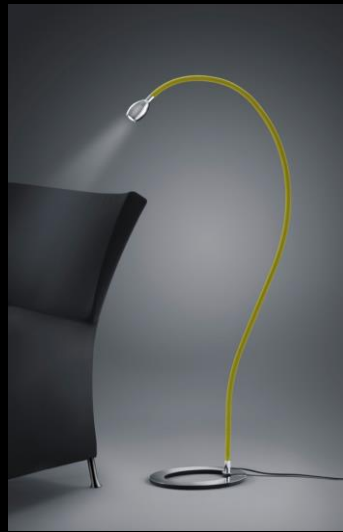

Specification Sheet

24.345.64

Chrom / Samt orange
inkl. 4 Watt LED, ca. 2.700 Kelvin
inkl. Steckerschaltnetzteil
Gesamthöhe ca. 1.200 mm

ebenso erhältlich in Samt grün (37), Samt violett (64), Stoffgewebe schwarz (69)
Stoffgewebe camouflagel (67)