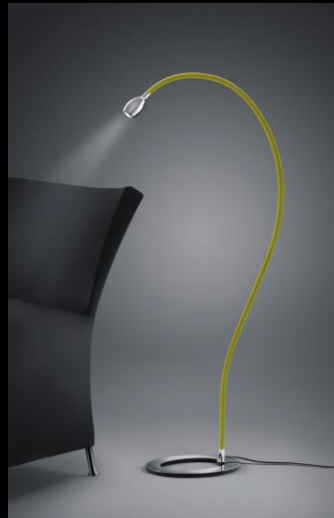

Specification Sheet

24.345.69

Chrom / Stoffgewebe schwarz
inkl. 4 Watt LED, ca. 2.700 Kelvin
inkl. Steckerschaltnetzteil
Gesamthöhe ca. 1.200 mm

ebenso erhältlich in Samt grün (37), Samt orange (64), Samt violett (65),
Stoffgewebe camouflage (67)