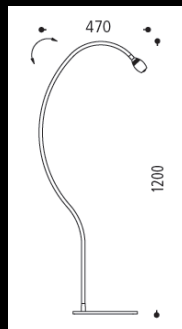

Specification Sheet

24.345.69

Chrom / Stoffgewebe schwarz
inkl. 4 Watt LED, ca. 2.700 Kelvin
inkl. Steckerschaltnetzteil
Gesamthöhe ca. 1.200 mm

ebenso erhältlich in Samt grün (37), Samt orange (64), Samt violett (65),
Stoffgewebe camouflage (67)