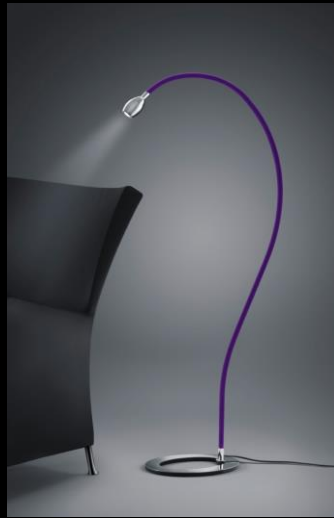

Specification Sheet

24.345.69

Chrom / Stoffgewebe schwarz
inkl. 4 Watt LED, ca. 2.700 Kelvin
inkl. Steckerschaltnetzteil
Gesamthöhe ca. 1.200 mm

ebenso erhältlich in Samt grün (37), Samt orange (64), Samt violett (65),
Stoffgewebe camouflage (67)