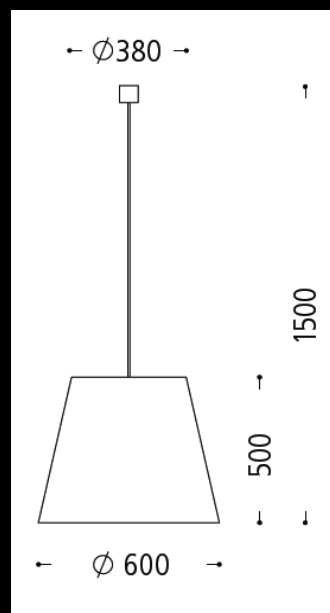

Specification Sheet

33.208.15 - 4249

Titansilber
für I x E 27
Durchmesser Wandplatte ca. 140 mm
Gesamthöhe ca. 1.500 mm

Schirm 4249
Chintz champ 131 (außen)
Plissee champ 103 (innen)

by BAULMANN LEUCHTEN GMBH | Selscheder Weg 24 | D-59846 Sundern
Tel. +49 (0)2933 847-0 | Fax +49 (0)2933 847-100 | E-Mail: info@baulmann.com
Mehr Informationen gibt es auf www.baulmann.com