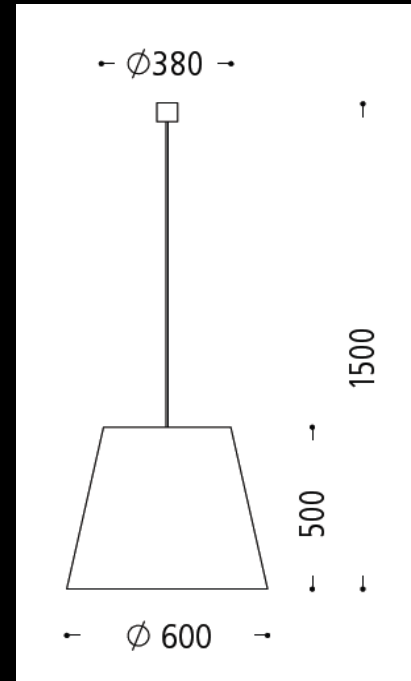

# Specification Sheet

Abbildung ähnlich! - einfache Deckenaufhängung!

## 33.208.15 - 4250

Pendelleuchte Titansilber  
für 1 x E27  
Gesamthöhe ca. 1500 mm

### Schirm 4250

Taft schwarz 136 (außen)

Taft gold 141 (innen)

Durchmesser ca. 380 / 600 mm, Höhe ca. 500 mm

by BAULMANN LEUCHTEN GMBH | Selscheder Weg 24 | D-59846 Sundern  
Tel. +49 (0)2933 847-0 | Fax +49 (0)2933 847-100 | E-Mail: info@baulmann.com  
Mehr Informationen gibt es auf [www.baulmann.com](http://www.baulmann.com)