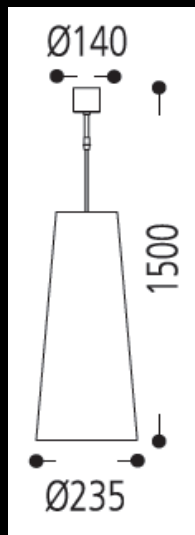

Specification Sheet

33.208.15 - 4818

Titansilber
für I x E 27
Gesamtlänge inkl. Schirm ca. 1.500 mm

Schirm 4818
Contra H grob natur 105
Durchmesser oben ca. 140 mm
Durchmesser unten ca. 235 mm
Höhe ca. 550 mm