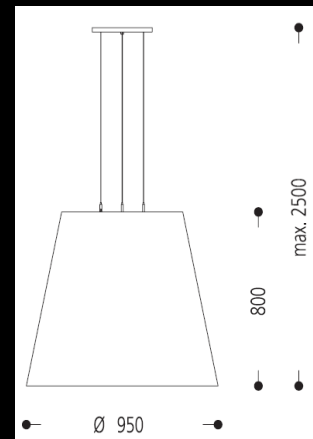

# Specification Sheet

33.905.15 - 4269

Pendelleuchte Titansilber  
für 3 x E27  
Gesamthöhe: ca. 2500 mm

Schirm 4269

Chintz champ. 131 (außen)  
Plissee champ. 103 (innen)  
mit Glas weiß mattiert  
Durchm. ca. 600 / 950 mm, Höhe ca. 800 mm