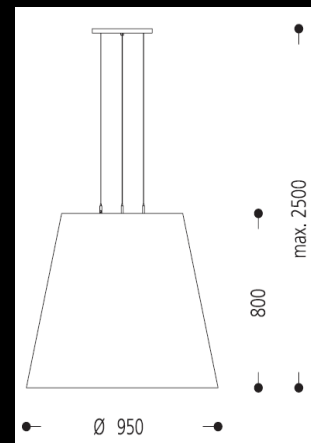

Specification Sheet

33.905.15 - 4270

Pendelleuchte Titansilber
für 3 x E27
Gesamthöhe: ca. 2500 mm

Schirm 4270

Taft schwarz I 36 (außen)
Taft gold I 41 (innen)
mit Glas weiß mattiert
Durchm. ca. 600 / 950 mm, Höhe ca. 800 mm