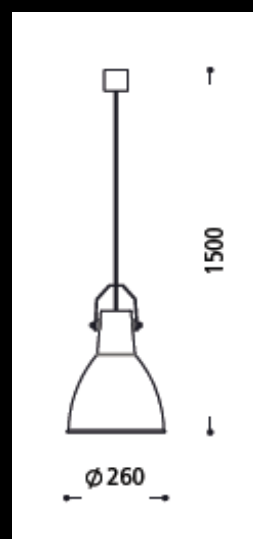

# Specification Sheet

34.121.69

Pendelleuchte Schwarz  
für 1 x E27