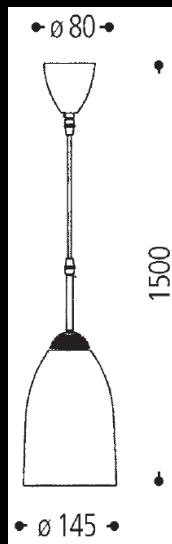

Specification Sheet

34.123.15

Pendelleuchte Titansilber
für 1 x E27

ebenso erhältlich in weiß (55) und schwarz (69)

by BAULMANN LEUCHTEN GMBH | Selscheder Weg 24 | D-59846 Sundern
Tel. +49 (0)2933 847-0 | Fax +49 (0)2933 847-100 | E-Mail: info@baulmann.com
Mehr Informationen gibt es auf www.baulmann.com