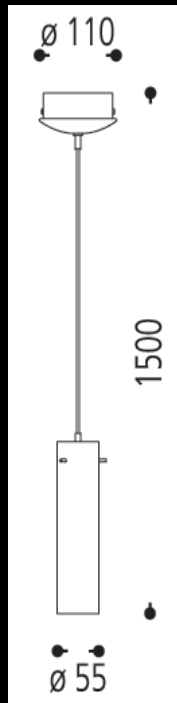

# Specification Sheet

## 34.125.15

Pendelleuchte Titansilber / Glas mattiert  
für 1 x GU5,3 QR-C 51 12 V / max. 50 W  
Coolfit, inkl. elektron. Trafo 20-60 VA  
dimmbar  
Länge Glas: 230 mm

ebenso erhältlich in 34.127.15 für 1x GU10 PAR 16 230V / 4Watt LED