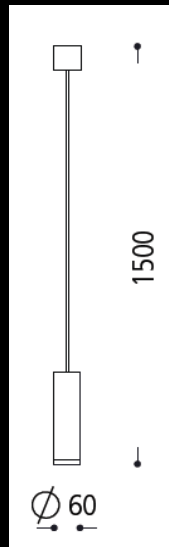

Specification Sheet

34.130.54

Pendelleuchte Dunkel brüniert
inkl. 6 Watt LED warmweiß
inkl. Schaltnetzteil