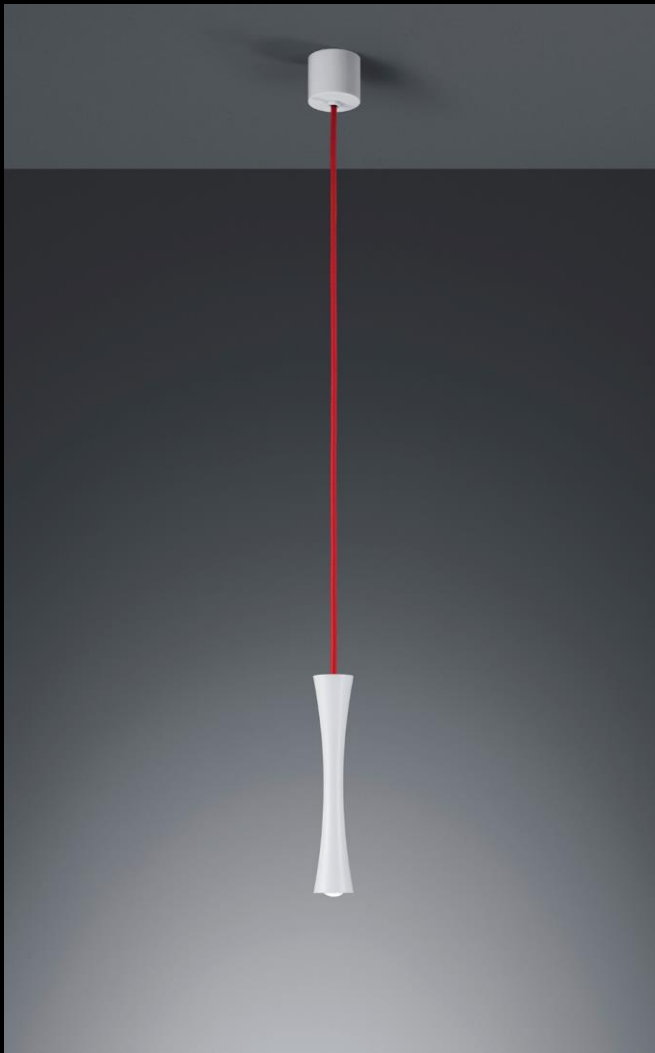

Specification Sheet

34.143.55

Weiß
inkl. 4 W LED, ca. 2.700 Kelvin
inkl. Schaltnetzteil
Textilleitung

Pendellänge: 1.500 mm

ebenso erhältlich in Schwarz (69)

by BAULMANN LEUCHTEN GMBH | Selscheder Weg 24 | D-59846 Sundern
Tel. +49 (0)2933 847-0 | Fax +49 (0)2933 847-100 | E-Mail: info@baulmann.com
Mehr Informationen gibt es auf www.baulmann.com

Baulmann
Leuchten 