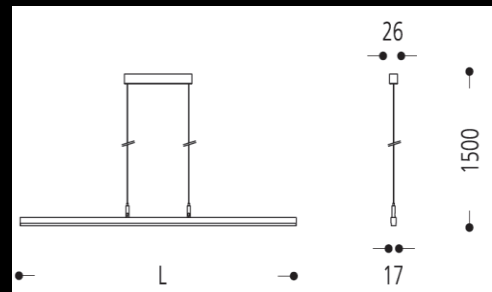

# Specification Sheet

**34.169.81**

Pendelleuchte Edelstahl blank  
inkl. Flex-LED 12 V / ca. 6 Watt warmweiß  
inkl. Schaltnetzteil  
Abm. ca. 600 x 17 mm

ebenso erhältlich: Länge 900 mm (34.170.81)

by BAULMANN LEUCHTEN GMBH | Selscheder Weg 24 | D-59846 Sundern  
Tel. +49 (0)2933 847-0 | Fax +49 (0)2933 847-100 | E-Mail: [info@baulmann.com](mailto:info@baulmann.com)  
Mehr Informationen gibt es auf [www.baulmann.com](http://www.baulmann.com)