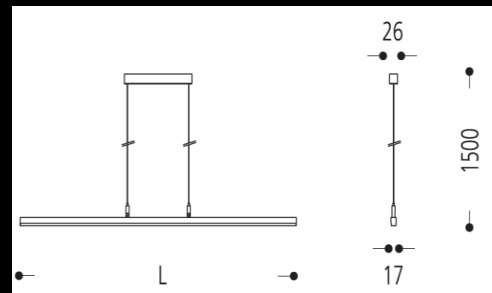

Specification Sheet

34.170.81

Pendelleuchte Edelstahl blank
inkl. Flex-LED 12 V / ca. 9 Watt warmweiß
inkl. Schaltnetzteil
Abm. ca. 900 x 17 mm

ebenso erhältlich: Länge 600 mm (34.169.81)

by BAULMANN LEUCHTEN GMBH | Selscheder Weg 24 | D-59846 Sundern
Tel. +49 (0)2933 847-0 | Fax +49 (0)2933 847-100 | E-Mail: info@baulmann.com
Mehr Informationen gibt es auf www.baulmann.com