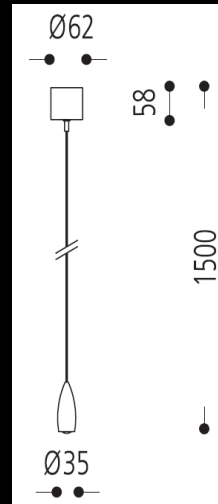

Specification Sheet

34.284.14

Chrom
inkl. 4 W LED, ca. 2.700 Kelvin
inkl. Schaltnetzteil im Deckenbaldachin
nicht dimmbar

ebenso erhältlich in Titansilber (15), Dunkel brüniert (54)

by BAULMANN LEUCHTEN GMBH | Selscheder Weg 24 | D-59846 Sundern
Tel. +49 (0)2933 847-0 | Fax +49 (0)2933 847-100 | E-Mail: info@baulmann.com
Mehr Informationen gibt es auf www.baulmann.com