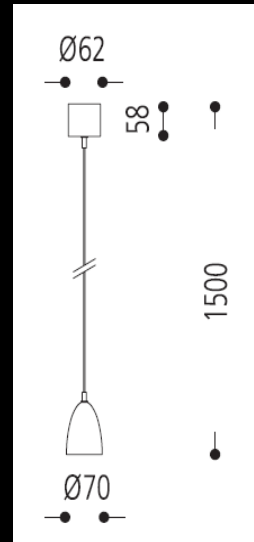

Specification Sheet

34.286.14

Chrom
inkl. 1 x LED GU5,3 12 V / 4 W 2.700 Kelvin
inkl. elektronischem Transformator
Durchmesser ca. 70 mm
Pendellänge ca. 1.500 mm

ebenso erhältlich in Titansilber (15), Dunkel brüniert (54)