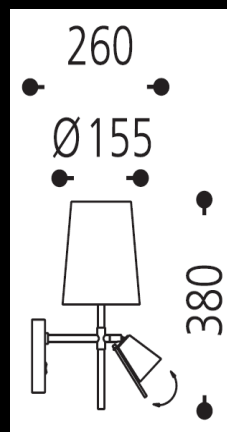

# Specification Sheet

---

**63.409.15 - 3879**

---

Wandleuchte Titansilber  
für 1 x E14 und 1 x GU10 LED 230 V / 3 Watt, ca. 2.700 Kelvin  
mit Doppelwippschalter

Schirm 3879

Chintz naturweiß I35

Durchmesser oben / unten ca. 120 / 155 mm

Höhe ca. 190 mm

---

by BAULMANN LEUCHTEN GMBH | Selscheder Weg 24 | D-59846 Sundern  
Tel. +49 (0)2933 847-0 | Fax +49 (0)2933 847-100 | E-Mail: info@baulmann.com  
Mehr Informationen gibt es auf [www.baulmann.com](http://www.baulmann.com)