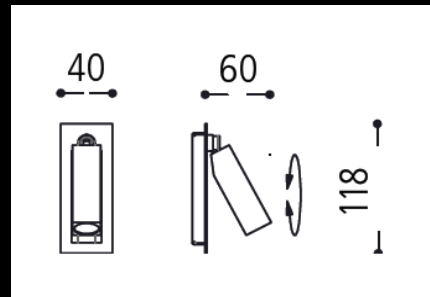

Specification Sheet

64.166.14

Chrom
inkl. 1 Watt LED warmweiß
mit Mikroschalter
inkl. Schaltnetzteil (lose beigelegt)

ebenso erhältlich:

64.165.14
Chrom
ohne Mikroschalter

in Messing matt (03) / Kupfer (05) / Titansilber (15) /
Dunkel brüniert (54)