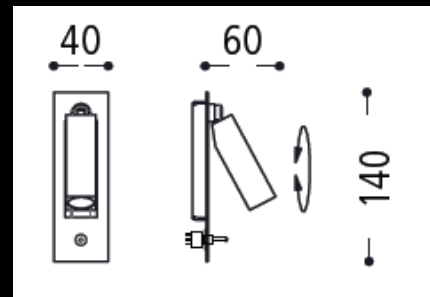

Specification Sheet

64.166.14

Chrom
inkl. 1 Watt LED warmweiß
mit Mikroschalter
inkl. Schaltnetzteil (lose beigelegt)

ebenso erhältlich:

64.165.14
Chrom
ohne Mikroschalter

in Messing matt (03) / Kupfer (05) / Titansilber (15) /
Dunkel brüniert (54)