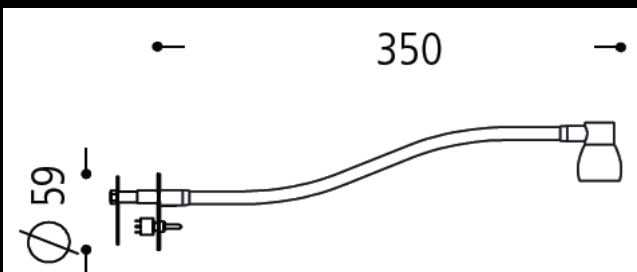

# Specification Sheet

---

---

64.339.69

---

Chrom-schwarz  
inkl. 1 Watt LED, warmweiß  
inkl. Schaltnetzteil (lose beigelegt)  
mit Mikroschalter