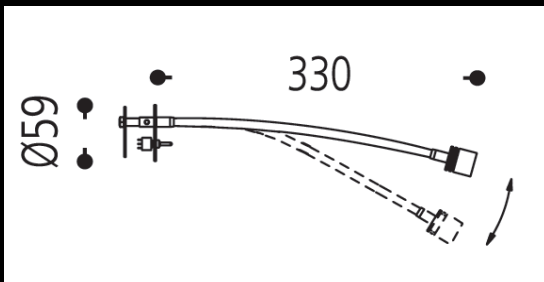

# Specification Sheet

64.340.14

Chrom  
inkl. 1 W LED, ca. 2.700 Kelvin  
mit Mikroschalter, inkl. Schaltnetzteil (lose beigelegt)

ebenso erhältlich in Titansilber (15), Dunkel brüniert (54)

by BAULMANN LEUCHTEN GMBH | Selscheder Weg 24 | D-59846 Sundern  
Tel. +49 (0)2933 847-0 | Fax +49 (0)2933 847-100 | E-Mail: info@baulmann.com  
Mehr Informationen gibt es auf [www.baulmann.com](http://www.baulmann.com)