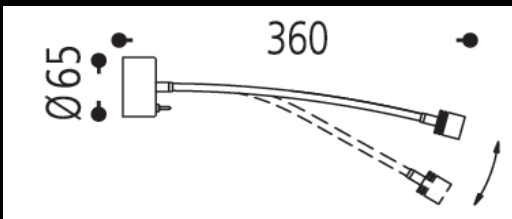

Specification Sheet

64.341.15

Titansilber
inkl. 1 W LED, ca. 2.700 Kelvin
mit Mikroschalter, inkl. Schaltnetzteil (lose beigelegt)

ebenso erhältlich in Chrom (14), Dunkel brüniert (54)

by BAULMANN LEUCHTEN GMBH | Selscheder Weg 24 | D-59846 Sundern
Tel. +49 (0)2933 847-0 | Fax +49 (0)2933 847-100 | E-Mail: info@baulmann.com
Mehr Informationen gibt es auf www.baulmann.com