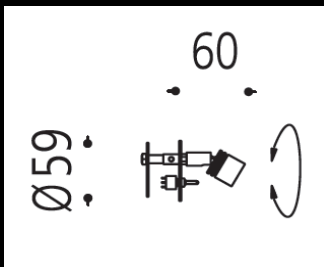

Specification Sheet

64.354.14

Chrom
inkl. 1 W LED, ca. 2.700 Kelvin
inkl. Schaltnetzteil (lose beigelegt)
mit Mikroschalter

ebenso erhältlich in Messing (03), Kupfer (05), Titansilber (15), Dunkel brüniert (54)