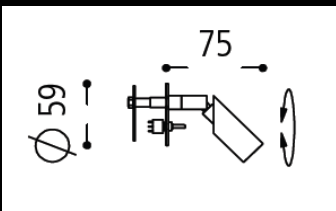

Specification Sheet

64.360.14

Chrom
inkl. 1 W LED, ca. 2.700 Kelvin
inkl. Schaltnetzteil (lose beigelegt)
mit Mikroschalter

ebenso erhältlich:

in Messing (03), Kupfer (05), Titansilber (15), Dunkel brüniert (54)