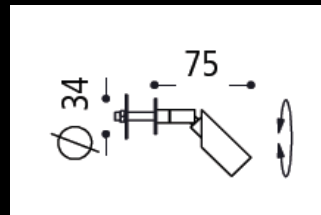

Specification Sheet

64.360.14

Chrom
inkl. 1 W LED, ca. 2.700 Kelvin
inkl. Schaltnetzteil (lose beigelegt)
mit Mikroschalter

ebenso erhältlich:

in Messing (03), Kupfer (05), Titansilber (15), Dunkel brüniert (54)