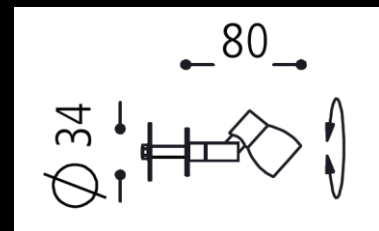

Specification Sheet

64.366.69

Chrom-schwarz
inkl. 1 W LED, ca. 2.700 Kelvin
inkl. Schaltnetzteil (lose beigelegt)
mit Mikroschalter

ebenso erhältlich:
64.365.69
ohne Mikroschalter

by BAULMANN LEUCHTEN GMBH | Selscheder Weg 24 | D-59846 Sundern
Tel. +49 (0)2933 847-0 | Fax +49 (0)2933 847-100 | E-Mail: info@baulmann.com
Mehr Informationen gibt es auf www.baulmann.com