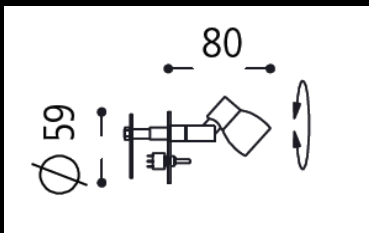

Specification Sheet

64.366.69

Chrom-schwarz
inkl. 1 W LED, ca. 2.700 Kelvin
inkl. Schaltnetzteil (lose beigelegt)
mit Mikroschalter

ebenso erhältlich:
64.365.69
ohne Mikroschalter

by BAULMANN LEUCHTEN GMBH | Selscheder Weg 24 | D-59846 Sundern
Tel. +49 (0)2933 847-0 | Fax +49 (0)2933 847-100 | E-Mail: info@baulmann.com
Mehr Informationen gibt es auf www.baulmann.com