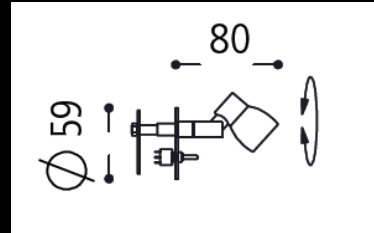

# Specification Sheet

64.365.69: ohne Mikroschalter

## 64.366.69

Chrom-schwarz  
inkl. 1 W LED, ca. 2.700 Kelvin  
inkl. Schaltnetzteil (lose beigelegt)  
mit Mikroschalter

ebenso erhältlich: ohne Mikroschalter (64.365.69)

by BAULMANN LEUCHTEN GMBH | Selscheder Weg 24 | D-59846 Sundern  
Tel. +49 (0)2933 847-0 | Fax +49 (0)2933 847-100 | E-Mail: info@baulmann.com  
Mehr Informationen gibt es auf [www.baulmann.com](http://www.baulmann.com)