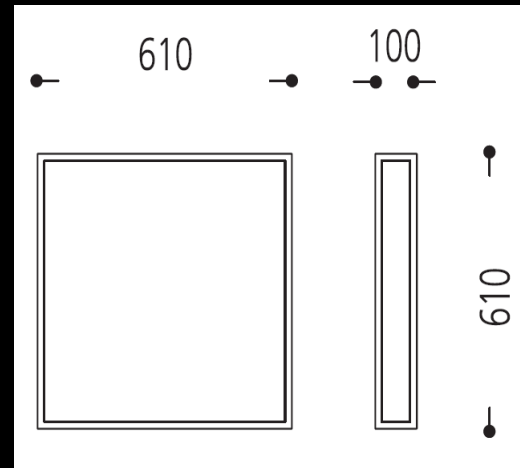

Specification Sheet

83.342.54

Decken- und Wandaufbauleuchte
Dunkel brüniert
für 4 x G5 T5 14 Watt, inkl. EVG
Abmessungen ca. 610 x 610 x h 100 mm
Schirmmaterial Karton elfenbeinfarbig 200

ebenso erhältlich: Abm. ca. 280 x 1.240 mm, 28 Watt (83.343.54)
 Abm. ca. 280 x 1.240 mm, 28 Watt, runde Bauform (83.344.54)