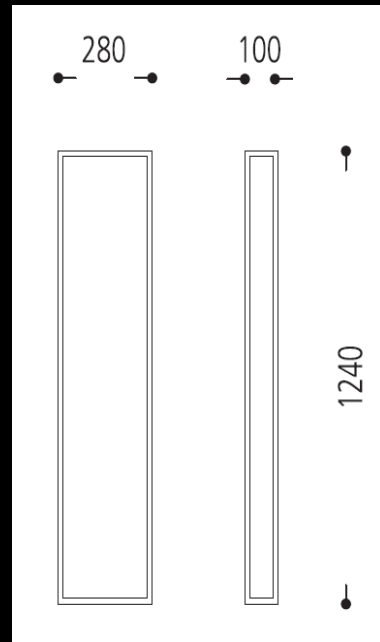

Specification Sheet

83.343.54

Decken- und Wandleuchte Dunkel brüniert
Schirm: Karton elfenbeinfarbig 200
für 1 x G5 T5 28 Watt
inkl. EVG

by BAULMANN LEUCHTEN GMBH | Selscheder Weg 24 | D-59846 Sundern
Tel. +49 (0)2933 847-0 | Fax +49 (0)2933 847-100 | E-Mail: info@baulmann.com
Mehr Informationen gibt es auf www.baulmann.com