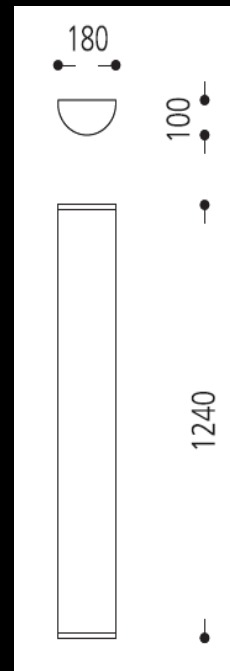

Specification Sheet

83.344.54

Decken- und Wandleuchte Dunkel brüniert
Schirm: Karton elfenbeinfarbig 200
für 1 x G5 T5 28 Watt
inkl. EVG

by BAULMANN LEUCHTEN GMBH | Selscheder Weg 24 | D-59846 Sundern
Tel. +49 (0)2933 847-0 | Fax +49 (0)2933 847-100 | E-Mail: info@baulmann.com
Mehr Informationen gibt es auf www.baulmann.com