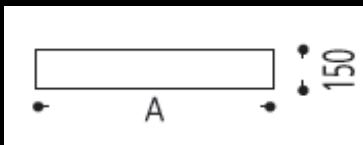

Specification Sheet

83.657.55 - 3804

Deckenleuchte Weiß / Acrylblende opal weiß
für 3 x TC-L 2G11 36 W
inkl. EVG nicht dimmbar

Schirm 3804:

Chintz naturweiß I35
Durchmesser ca. 740 mm
Höhe ca. 150 mm

ebenso erhältlich: Durchm. 550 mm, 55 Watt (83.656.55-3803)
 Durchm. 940 mm, 36 Watt (83.658.55-3805)