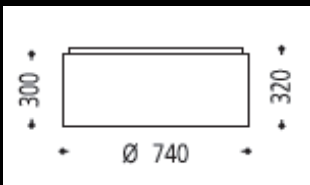

Specification Sheet

83.657.55 - 3806

Deckenleuchte Weiß / Acrylblende opal weiß
für 3 x 2G11 TC-L 36 Watt
inkl. EVG, nicht dimmbar

Schirm 3806:

Chintz naturweiß 135
Durchmesser ca. 740 mm
Höhe ca. 300 mm

ebenso erhältlich mit 60 Watt LED (83.767.55-3806)